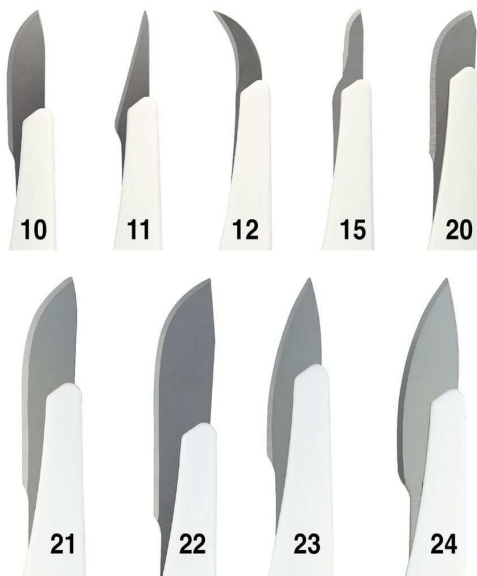

Matériels de laboratoire

Produits	Quantité	Tarifs en Euros	Nombre	Quantité	Tarifs en Euros	Nombre	Prix total
<i>Aiguille de dissection en pointe</i>	1 pièce	2					- €
<i>Aiguille de dissection en pointe (coudée)</i>	1 pièce	2,5					- €
<i>Aiguille de dissection lancéolée</i>	1 pièce						- €
<i>Boîte de pétri en plastique (diamètre 60mm)</i>	1 pièce	0,75		10 pièces	7		- €
<i>Boîte de pétri en plastique (diamètre 100mm)</i>	1 pièce	1,5		10 pièces	9		- €
<i>Boîte de pétri en verre (diamètre 100mm)</i>	1 pièce	5					- €
<i>Fer à luter Drigalski Acier inoxydable, 165 mm, 30 mm</i>	1 pièce	7,5					- €
<i>Fer à luter Drigalski Acier inoxydable, 165 mm, 40 mm</i>	1 pièce	8					- €
<i>Fer à luter Drigalski en verre, 145 mm, 50mm</i>	1 pièce	7					- €
<i>Lamelles couvre-objet (18x18mm)</i>	100 pièces	4		500 pièces	18		- €
<i>Lamelles couvre-objet (20x20mm)</i>	100 pièces	4		500 pièces	18		- €
<i>Lamelles couvre-objet (22x22mm)</i>	100 pièces	4,5		500 pièces	20		- €
<i>Lames de scalpel</i>	5 pièces	1		10 pièces	1,5		
<i>Lames de microscope (75x25mm) angles rognés</i>	Par 10	2		Par 50	8		- €
<i>Lames de microscope (75x25mm) angles droits</i>	Par 10	1,5		Par 50	6,5		- €
<i>Loupe LED à main (Triplet x10)</i>	1 loupe	16					- €
<i>Loupe LED à main (Triplet x20)</i>	1 loupe	17					- €
<i>Loupe LED à main (Triplet x30)</i>	1 loupe	20					- €

Lames scalpels cutfix :

Manche en plastique

Stérile

Loupe Triplet :

Matériels de laboratoire

Scalpel à lames interchangeables avec 40 lames :